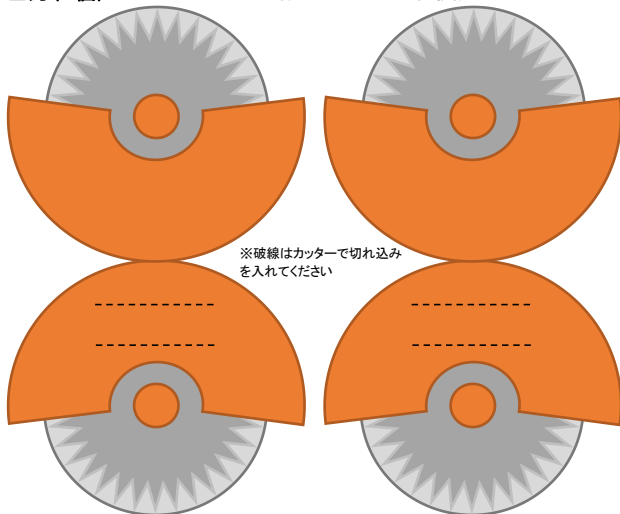

■刃(2個)

※ハガキサイズで印刷してください

※二つ折りにして木工用ボンド等で接着してください

■本体

オリジナル換装重機『コミットシールド』
ペーパークラフト © 2018 kaguyadepth