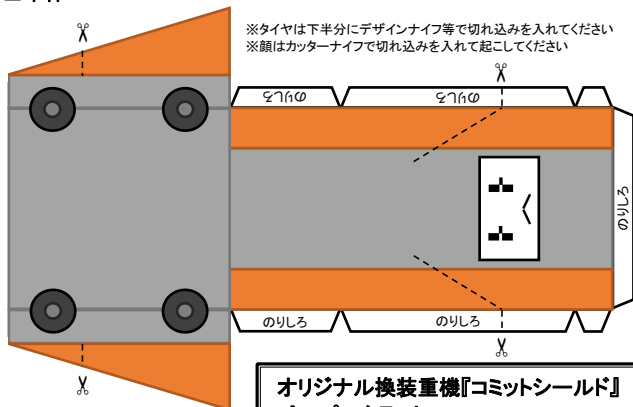

■刃(2個)

※ハガキサイズで印刷してください

※二つ折りにして木工用ボンド等で接着してください

■本体

オリジナル換装重機『コミットシールド』
ペーパークラフト © 2018 kaguyadepth